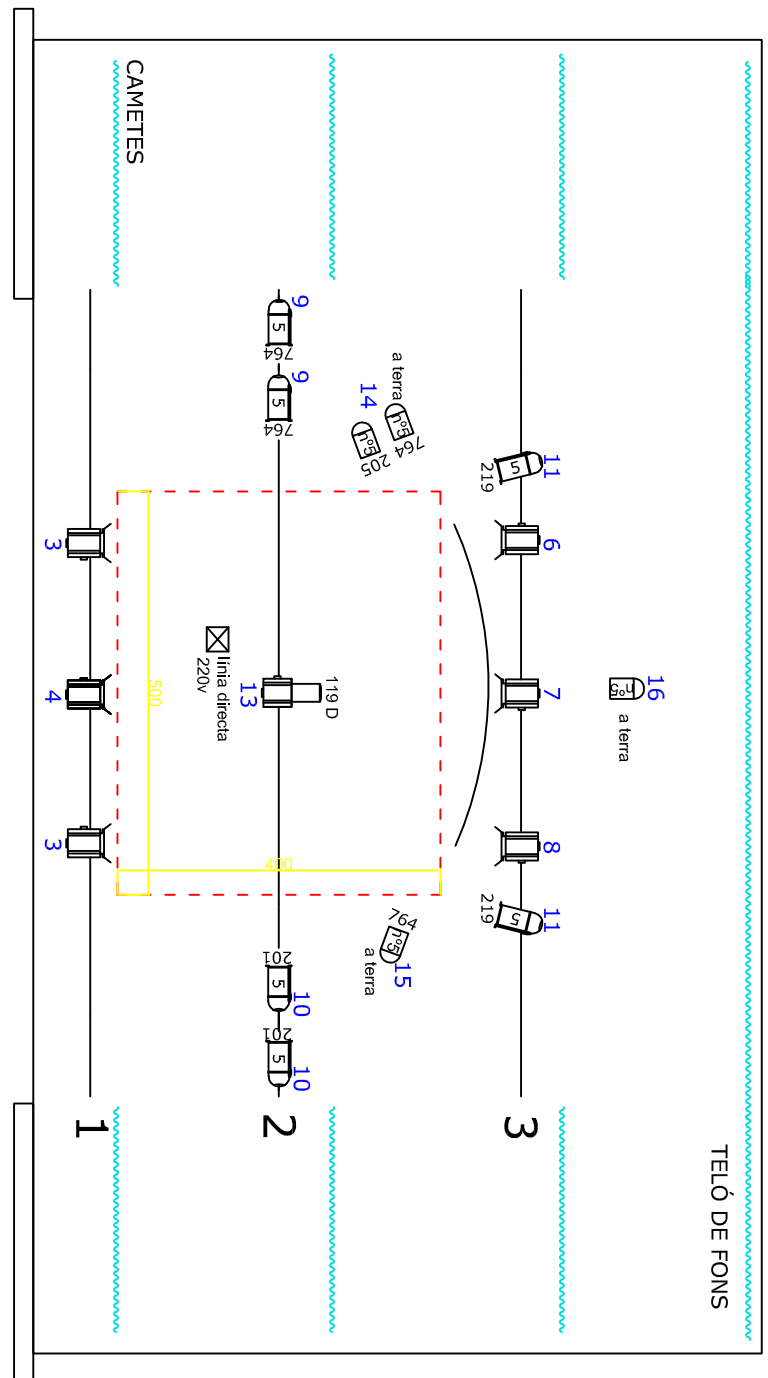

# ARTRISTRAS

## "Els Petits Més Grans"

	10 PC (amb visera)
	2 RETALLS 250-500
	6 PAR 64 (cp-62)
	4 PAR 36 (cia)
	Nº CANALS
	TERRA GESPA (cia) 5 x 4mts.
	línia directa 220v